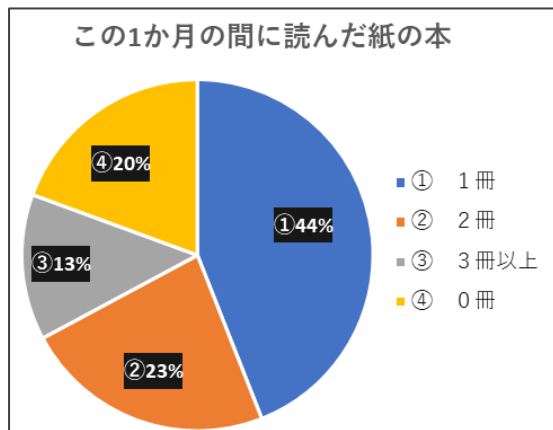

## 3年生の図書利用について

3年生への図書の貸出は、1月20日(金)を最終日とします。1月20日以降に借りたい場合は、司書に相談してください。

<b>1月20日(金)</b>	<b>3年生 貸出最終日</b>	<b>2月3日(金)までに返却しましょう。</b>
<b>1月31日(火)</b>	<b>3年生 学級文庫回収</b>	<b>図書委員は、昼休みに、図書館に学級文庫を持ってきてください。</b>

## 読書アンケートを実施しました

12月に実施した読書アンケートの集計結果(抜粋)をお知らせします。

【回答者数 410人 / 在籍者数 486人(11/2現在) 回答率 84.4%】

ご協力いただきありがとうございました!

図書館だよりは  
学校HPに  
掲載しています