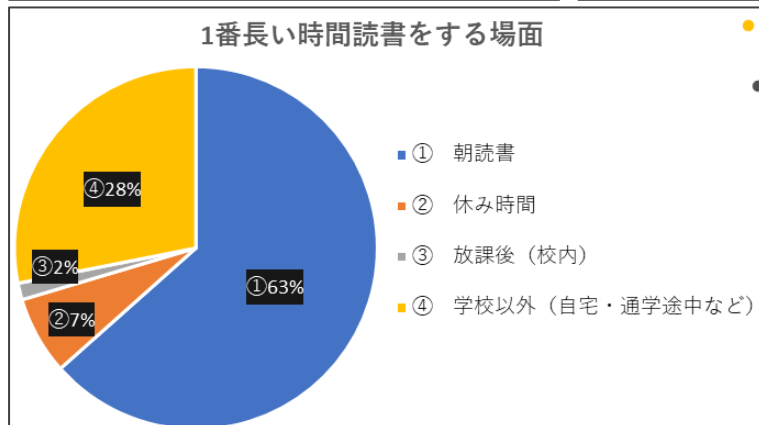

## 3年生の図書利用について

3年生への図書の貸出は、1月20日(金)を最終日とします。1月20日以降に借りたい場合は、司書に相談してください。

<b>1月20日(金)</b>	<b>3年生 貸出最終日</b>	<b>2月3日(金)までに返却しましょう。</b>
<b>1月31日(火)</b>	<b>3年生 学級文庫回収</b>	<b>図書委員は、昼休みに、図書館に学級文庫を持ってきてください。</b>

## 読書アンケートを実施しました

12月に実施した読書アンケートの集計結果(抜粋)をお知らせします。

【回答者数 410人 / 在籍者数 486人(11/2現在) 回答率 84.4%】

ご協力いただきありがとうございました!

図書館だよりは  
学校HPに  
掲載しています