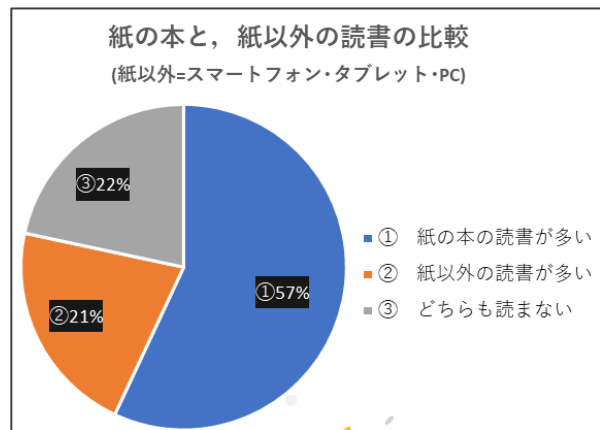

## 3年生の図書利用について

3年生への図書の貸出は、1月20日(金)を最終日とします。1月20日以降に借りたい場合は、司書に相談してください。

<b>1月20日(金)</b>	<b>3年生 貸出最終日</b>	<b>2月3日(金)までに返却しましょう。</b>
<b>1月31日(火)</b>	<b>3年生 学級文庫回収</b>	<b>図書委員は、昼休みに、図書館に学級文庫を持ってきてください。</b>

## 読書アンケートを実施しました

12月に実施した読書アンケートの集計結果(抜粋)をお知らせします。

【回答者数 410人 / 在籍者数 486人(11/2現在) 回答率 84.4%】

ご協力いただきありがとうございました!

図書館だよりは  
学校HPに  
掲載しています